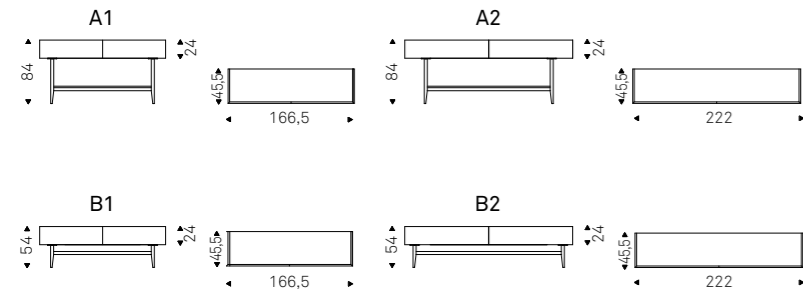

Horizon

Alessio Bassan | 2015

Madia/console/porta TV a 2 cassetti in noce Canaletto o rovere bruciato. Top in cristallo extrachiario acidato verniciato moka. Base in acciaio verniciato gofrato graphite. **Versione A1 e A2** con ripiano inferiore in noce Canaletto o rovere bruciato.

Sideboard/console/ TV stand with 2 drawers in Canaletto walnut or burned oak. Top in moka painted frosted extra clear glass. Graphite embossed lacquered steel base.

A1 and A2 versions with lower shelf in Canaletto walnut or burned oak.

◀ HORIZON B2 TV cabinet in burned oak
▶ HORIZON A2 sideboard in Canaletto walnut - KARIBU floor lamp with white frame and fabric lampshade