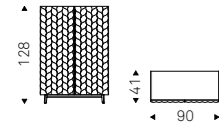

Spiga

Paolo Cattelan | 2020

Madia contenitore in legno goffrato graphite, titanio, Brushed Bronze o Brushed Grey. Piedini in acciaio verniciato goffrato graphite o nero. Interno parzialmente specchiato e ripiani in cristallo fumé. Optional: kit luce interna a led.

Sideboard in embossed graphite or titanium lacquered wood, Brushed Bronze or Brushed Grey. Feet in graphite or black embossed lacquered steel. Partially mirrored inside and fumé glass shelves. Optional: internal led light kit.

SPIGA sideboards in brushed bronze -
PLANETA T table lamp