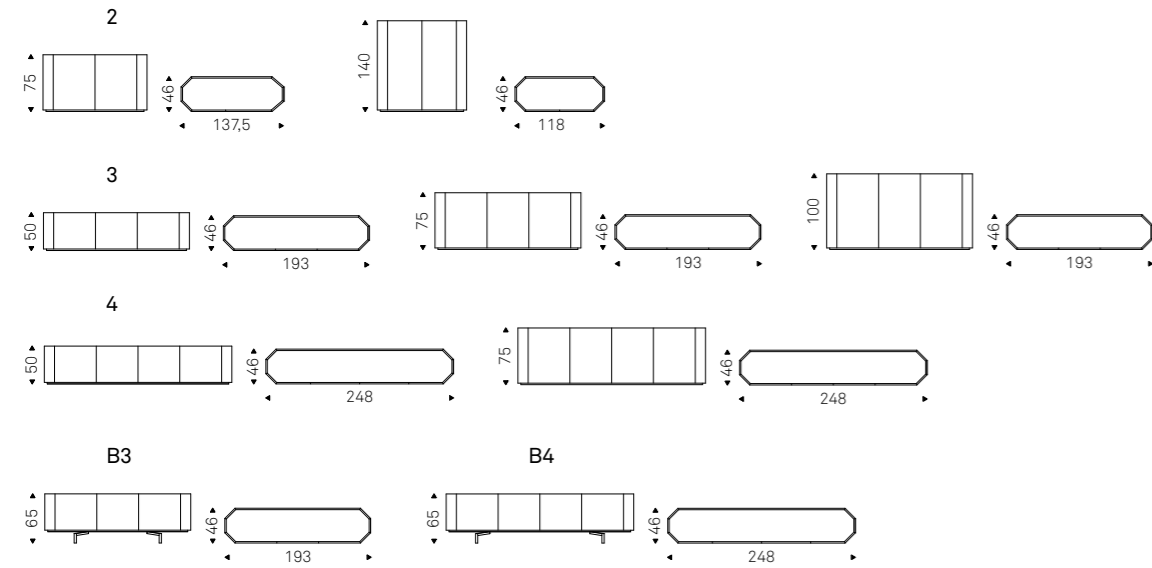

Chelsea

Alessio Bassan | 2010

Madia contenitore in legno laccato bianco opaco o titanio. Top in cristallo extrachiario verniciato bianco o specchiato bronzo. Ripiani interni in cristallo trasparente.

Versioni B con base in acciaio cromato o verniciato graphite o bianco opaco.

Sideboard in matt white lacquered or titanium wood. Top in extra clear white or bronze mirrored glass. Internal clear glass shelves.

B version with chrome steel base or matt graphite or white varnished.