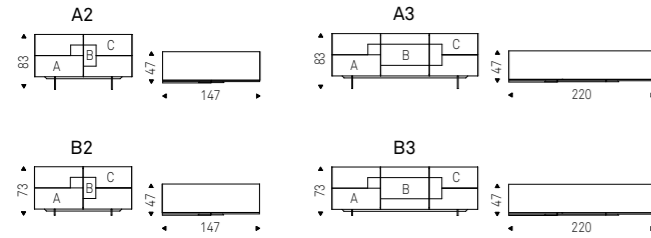

Torino

Andrea Lucatello | 2014

Madia contenitore con struttura verniciata graphite opaco. Inserti in legno: A- noce Canaletto, B- rovere bruciato e C-rovere naturale. Piedi in acciaio verniciato gofrato nero. Ripiani interni in cristallo trasparente.

Optional:cassetto interno posizionabile su ognuna delle ante.

Sideboard in matt graphite varnished frame. Wooden inserts: A- Canaletto walnut, B - burned oak and C - natural oak. Embossed black painted steel feet. Internal clear glass shelves.

Optional: internal drawer in each door.