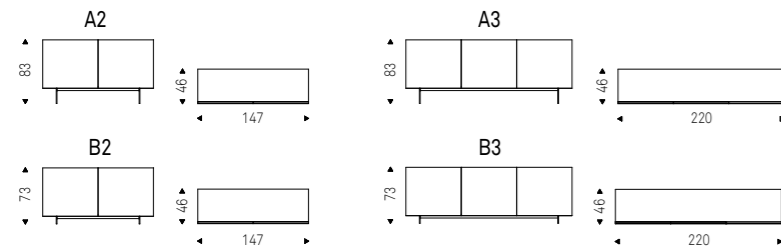

Focus CrystalArt

Paolo Cattelan | 2020

Madia contenitore a due o tre ante in legno laccato bianco opaco, graphite opaco o titanio. Ante in cristallo extrachiaro con stampa artistica decorativa in quattro varianti colore e profili in alluminio verniciato titanio goffrato. Piedini in acciaio inox lucido, verniciati titanio goffrato. Ripiani interni in cristallo trasparente.

Optional: cassetto interno posizionabile su ognuna delle ante.

Optional: top in cristallo extrachiaro con stampa artistica decorativa in quattro varianti colore in tinta con le ante.

Sideboard 2 or 3 doors in matt white, matt graphite or titanium lacquered wood. Doors in extra clear glass with artistic decorative printing in four different colours and embossed titanium aluminum profiles. Polished stainless steel feet, matt white or graphite varnished. Internal clear glass shelves.

Optional: internal drawer in each door.

Optional: extra clear glass top with artistic decorative printing in four different colours matching the doors colour.