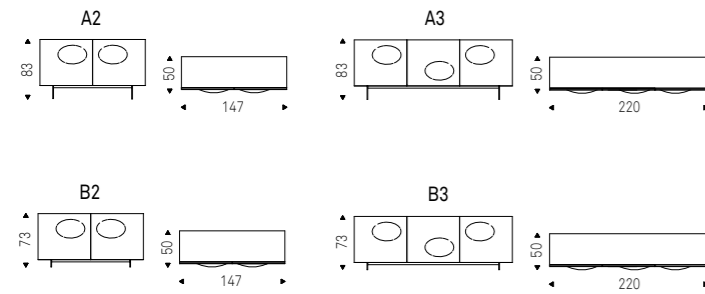

Paramount

Andrea Lucatello | 2017

Madia contenitore a due o tre ante in legno laccato moka lucido, graphite opaco o titanio. Ante in cristallo bombato specchiato bronzo o fumé con profili in alluminio verniciato titanio gofrato. Piedini in acciaio inox lucido, verniciati graphite o bianco opaco. Ripiani interni in cristallo trasparente.

Optional: cassetto interno posizionabile su ognuna delle ante.

Optional: top in cristallo specchiato in tinta con le ante.

Sideboard 2 or 3 doors lacquered glossy moka, matt graphite or titanium. Doors in smoked grey or bronze convex mirrored glass with embossed titanium aluminum profiles. Polished stainless steel feet, matt graphite or white varnished. Internal clear glass shelves.

Optional: internal drawer in each door.

Optional: mirrored glass top matching the doors colour.