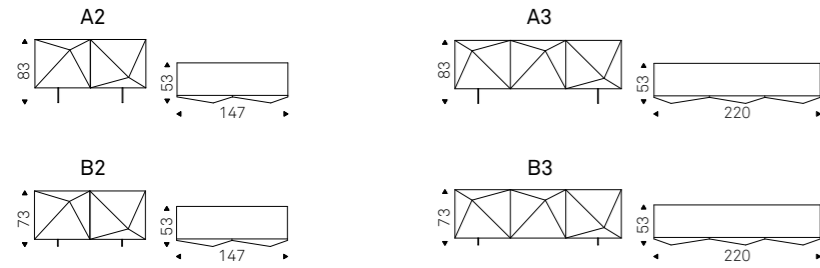

Kayak

Andrea Lucatello | 2009

Madia contenitore a due o tre ante in legno laccato nero lucido, graphite opaco, titanio, Brushed Bronze o Brushed Grey. Piedini in acciaio inox lucido, verniciati graphite o bianco opaco. Ripiani interni in cristallo trasparente. Optional: cassetto interno posizionabile su ognuna delle ante.

Sideboard 2 or 3 doors in polished lacquered glossy black, matt graphite, titanium, Brushed Bronze or Brushed Grey. Polished stainless steel feet, matt graphite or white varnished. Internal clear glass shelves. Optional: internal drawer in each door.