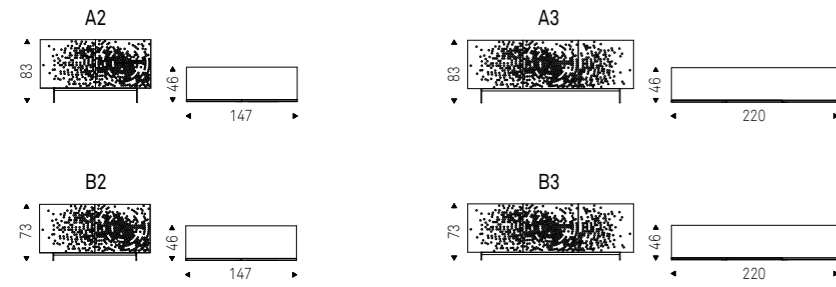

Voyager

Lorenzo Remedi | 2019

Madia a due o tre ante in legno laccato moka lucido, graphite opaco o titanio. Ante in cristallo specchiato bronzo acidato con decori in rilievo in nero lucido o ante in cristallo specchiato bronzo con decori in rilievo in colore oro. Profili in alluminio verniciato titanio goffrato. Piedini in acciaio inox lucido, verniciati graphite o bianco opaco. Ripiani interni in cristallo trasparente.

Optional: cassetto interno posizionabile su ognuna delle ante.

Optional: top in cristallo specchiato bronzo.

Sideboard 2 or 3 doors in polished lacquered wood glossy moka, matt graphite or titanium. Doors in bronze mirrored frosted glass with relief glossy black decorations or in bronze mirrored glass with relief golden decorations. Embossed titanium aluminium profiles. Feet in polished stainless steel, matt graphite or white varnished. Internal shelves in clear glass.

Optional: internal drawer in each door.

Optional: top in extra clear mirrored bronze glass.