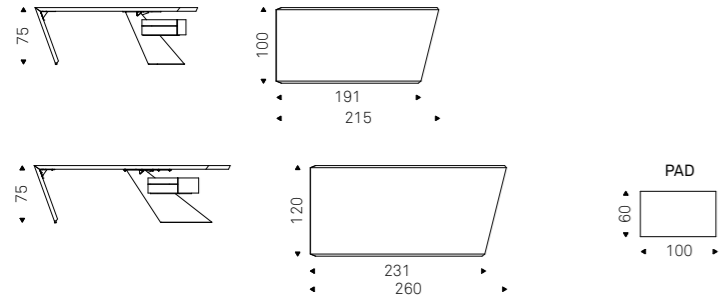

Nasdaq

Paolo Cattelan | 2014

Scrivania con cassettera in legno noce Canaletto, rovere Heritage o Olmo laccato poro aperto nero opaco. Gamba in acciaio verniciato groffrato graphite. Pad in cuoio nei colori come da campionario. Nella versione 215x100 la cassettera può essere fissata su entrambi i lati della scrivania, nella versione 260x120 solo dalla parte del lato corto.

Desk with top and drawers in Canaletto walnut, Heritage oak or open pore matt black Elm. Leg in graphite embossed lacquered steel. Leather pad as per sample card. On version 215x100 the drawer can be fixed on both sides of the desk, on version 260x120 it can be fixed only facing the shortest side.

◀ NASDAQ 260 desk in Canaletto walnut
▶ NASDAQ 260 desk in heritage oak - ISABEL HB chair in soft leather 953 ardesia - MAMBA table lamp in black