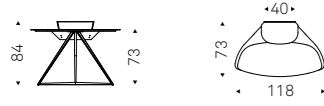

Storm

Andrea Lucatello | 2015

Scrivania con struttura e piano in acciaio verniciato gofrato titanio, bronzo, graphite o bianco. Pad in cuoio nei colori come da campionario.

Desk with frame and top in titanium, bronze, graphite or white embossed lacquered steel. Leather pad as per sample card.