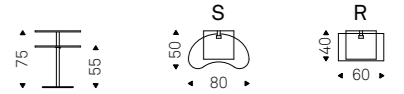

Lap

Giorgio Cattelan | 2004

Tavolino fianco divano o porta notebook regolabile in altezza. Piano in cristallo trasparente 12mm rettangolare o sagomato. Base in acciaio inox satinato con gamba cromata o rivestita in cuoio come da campionario.

Side table or lap-top unit adjustable in height. Top in rectangular or shaped 12mm clear glass. Satin stainless steel base with chromed leg or covered in leather as per sample card.