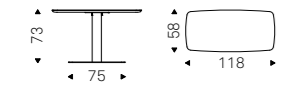

Run Leather

Paolo Cattelan | 2023

Scrivania in acciaio verniciato gofrato titanio o bronzo. Piano in cuoio nei colori come da campionario.

Desk in titanium or bronze embossed lacquered steel. Top in leather as per sample card.

RUNNER LEATHER desk with titanium base and 80 ottanio leather top – RHONDA CANTILEVER chair in soft leather 940 navy and titanium frame - LATTITUDE bookcases - COIMBRA lamps - KIMI rug