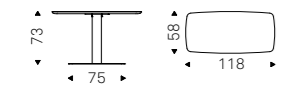

Run Wood

Paolo Cattelan | 2023

Scrivania in acciaio verniciato gofrato titanio o bronzo. Piano in MDF laccato grafite opaco e legno noce Canaletto o rovere bruciato.

Desk in titanium or bronze embossed lacquered steel. Top in lacquered graphite and Canaletto walnut or burned oak.

RUNNER WOOD table with bronze base and Burned oak top – PINKO pouf in soft leather 983 argilla – DAY mirror