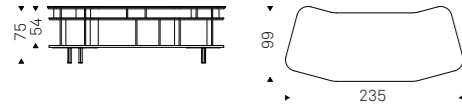

Wall Street

Alessio Bassan | 2018

Scrivania in MDF laccato nero goffrato fine. Piano in ceramica Marmi nei colori Golden Calacatta opaco o Golden Calacatta lucido.

Desk in black lacquered embossed MDF. Top in ceramic Marmi matt Golden Calacatta or glossy Golden Calacatta.

WALL STREET desk with black frame and matt golden calacatta ceramic top - TYLER WHEELS CB chair in soft leather 953 ardesia - STEALTH floor lamp in black