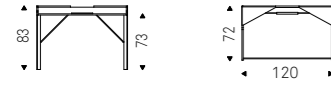

Qwerty

Andrea Lucatello | 2012

Scrivania con struttura in acciaio verniciato graphite o bianco opaco e profili in acciaio inox lucido. Piano in MDF laccato graphite o bianco goffrato fine. PAD in cuoio nei colori come da campionario.

Desk with matt graphite or white painted frame and profile in polished stainless steel. Top in lacquered graphite or white embossed MDF. Leather pad as per sample card.