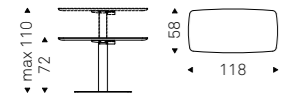

Runner Leather

Paolo Cattelan | 2022

Scrivania regolabile elettricamente in altezza. Struttura in acciaio verniciato gofrato titanio o bronzo. Piano in cuoio nei colori come da campionario.

Desk with electrically adjustable height. Frame in titanium or bronze embossed lacquered steel. Top in leather as per sample card.