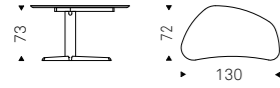

Lap

Giorgio Cattelan | 2004

Tavolino fianco divano o porta notebook regolabile in altezza. Piano in cristallo trasparente 12mm rettangolare o sagomato. Base in acciaio inox satinato con gamba cromata o rivestita in cuoio come da campionario.