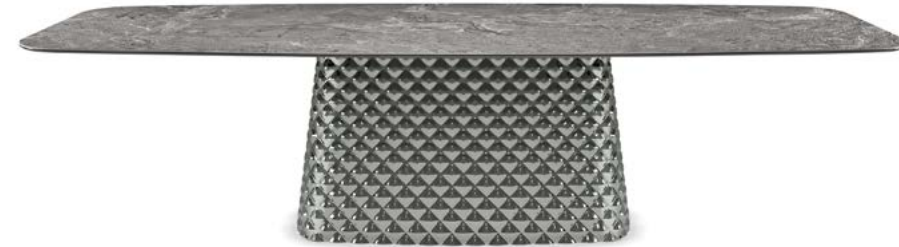

Table with base in mirrored and quilted fumé or bronze curved glass.

Top in ceramic Marmi Alabastro, Supreme, matt Golden Calacatta, glossy Golden Calacatta, matt Portoro, glossy Portoro, glossy Sahara Noir, Makalu, Breccia, Arenal, Corcovado, Kaindy, matt Borghini Calacatta or glossy Borghini Calacatta.

Table base en verre miroité courbé fumé ou bronze et matelassé.

Plateau en céramique Marmi dans les couleurs Alabastro, Supreme, Golden Calacatta opaque, Golden Calacatta brillant, Portoro opaque, Portoro brillant, Sahara Noir brillant, Makalu, Breccia, Arenal, Corcovado, Kaindy, Borghini Calacatta opaque ou Borghini Calacatta brillant.

Mesa con base en cristal curvado reflejado couture fumé o bronce.

Sobre en cerámica Marmi colores Alabastro, Supreme, Golden Calacatta mate, Golden Calacatta brillo, Portoro mate, Portoro brillo, Sahara Noir brillo, Makalu, Breccia, Arenal, Corcovado, Kaindy, Borghini Calacatta mate o Borghini Calacatta brillo.

Esstisch mit Basis aus gebogenem und verspiegeltem bronze oder fumé Glas mit Stepp-Optik.

Platte in Keramik Marmi in den Farben Alabastro, Supreme, matt Golden Calacatta, glänzend Golden Calacatta, matt Portoro, glänzend Portoro, glänzend Sahara Noir, Makalu, Breccia, Arenal, Corcovado, Kaindy, matt Borghini Calacatta oder glänzend Borghini Calacatta.