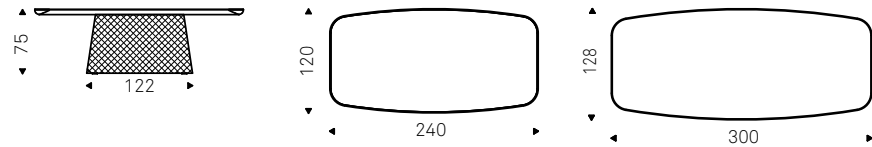

Table base en verre miroité courbé fumé ou bronze et matelassé.

Plateau en céramique Marmi dans les couleurs Alabastro, Supreme, Golden Calacatta opaque, Golden Calacatta brillant, Portoro opaque, Portoro brillant, Sahara Noir brillant, Makalu, Breccia, Arenal, Borghini Calacatta opaque ou Borghini Calacatta brillant avec profil inférieur arrondi laqué Brushed Bronze ou Brushed Grey.

Mesa con base en cristal curvado reflejado couture fumé o bronzo.

Sobre en cerámica Marmi colores Alabastro, Supreme, Golden Calacatta mate, Golden Calacatta brillo, Portoro mate, Portoro brillo, Sahara Noir brillo, Makalu, Breccia, Arenal, Borghini Calacatta mate o Borghini Calacatta brillo y perfil inferior redondeado barnizado Brushed Bronze o Brushed Grey.

Esstisch mit Basis aus gebogenem und verspiegeltem bronze oder fumé Glas mit Stepp-Optik.

Platte in Keramik Marmi in den Farben Alabastro, Supreme, matt Golden Calacatta, glänzend Golden Calacatta, matt Portoro, glänzend Portoro, glänzend Sahara Noir, Makalu, Breccia, Arenal, matt Borghini Calacatta oder glänzend Borghini Calacatta mit Brushed Bronze oder Brushed Grey lackierten abgerundeten Profil.