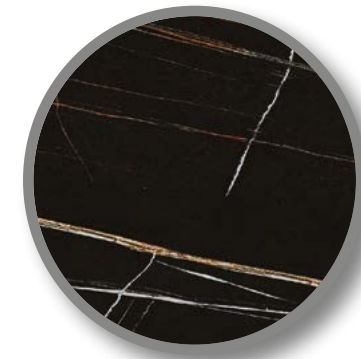

Atrium Keramik Premium Round

Lorenzo Remedi & P. Cattelan | 2022