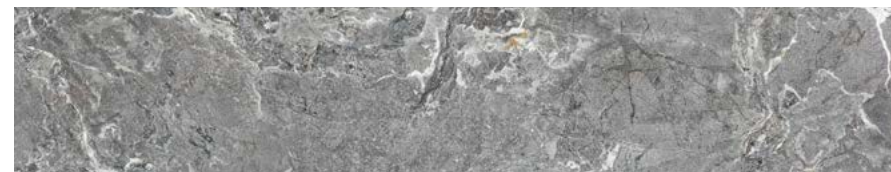

KM13 Arenal