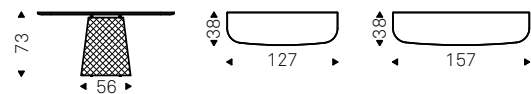

Console with base in mirrored and quilted fumé or bronze curved glass.

Top in ceramic Marmi Alabastro, Supreme, matt Golden Calacatta, glossy Golden Calacatta, matt Portoro, glossy Portoro, glossy Sahara Noir, Makalu, Breccia, Arenal, Corcovado, Kaindy, matt Borghini Calacatta or glossy Borghini Calacatta.

Console avec base en verre miroité courbé couture fumé ou bronze et matelassé.

Plateau en céramique Marmi dans les couleurs Alabastro, Supreme, Golden Calacatta opaque, Golden Calacatta brillant, Portoro opaque, Portoro brillant, Sahara Noir brillant, Makalu, Breccia, Arenal, Corcovado, Kaindy, Borghini Calacatta opaque ou Borghini Calacatta brillant.

Consola con base en cristal curvado reflejado couture fumé o bronzo.

Sobre en cerámica Marmi colores Alabastro, Supreme, Golden Calacatta mate, Golden Calacatta brillo, Portoro mate, Portoro brillo, Sahara Noir brillo, Makalu, Breccia, Arenal, Corcovado, Kaindy, Borghini Calacatta mate o Borghini Calacatta brillo.

Konsole mit Basis aus gebogenem und verspiegeltem bronze oder fumé Glas mit Stepp-Optik.

Platte in Keramik Marmi in den Farben Alabastro, Supreme, matt Golden Calacatta, glänzend Golden Calacatta, matt Portoro, glänzend Portoro, glänzend Sahara Noir, Makalu, Breccia, Arenal, Corcovado, Kaindy, matt Borghini Calacatta oder glänzend Borghini Calacatta.

ATRIUM KERAMIK console with arenal top and mirrored bronze base
COSMOS mirror