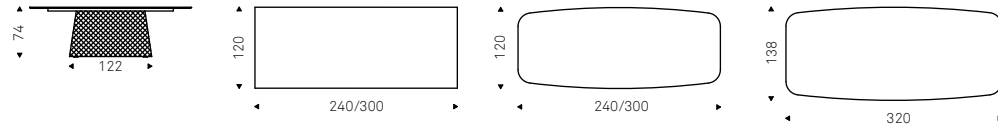

Table with base in mirrored and quilted fumé or bronze curved glass.

Top in ceramic Marmi Alabastro, Supreme, matt Golden Calacatta, glossy Golden Calacatta, matt Portoro, glossy Portoro, glossy Sahara Noir, Makalu, Breccia, Arenal, Corcovado, Kaindy, matt Borghini Calacatta or glossy Borghini Calacatta.

Table base en verre miroité courbé fumé ou bronze et matelassé.

Plateau en céramique Marmi dans les couleurs Alabastro, Supreme, Golden Calacatta opaque, Golden Calacatta brillant, Portoro opaque, Portoro brillant, Sahara Noir brillant, Makalu, Breccia, Arenal, Corcovado, Kaindy, Borghini Calacatta opaque ou Borghini Calacatta brillant.

Mesa con base en cristal curvado reflejado couture fumé o bronce.

Sobre en cerámica Marmi colores Alabastro, Supreme, Golden Calacatta mate, Golden Calacatta brillo, Portoro mate, Portoro brillo, Sahara Noir brillo, Makalu, Breccia, Arenal, Corcovado, Kaindy, Borghini Calacatta mate o Borghini Calacatta brillo.

Esstisch mit Basis aus gebogenem und verspiegeltem bronze oder fumé Glas mit Stepp-Optik.

Platte in Keramik Marmi in den Farben Alabastro, Supreme, matt Golden Calacatta, glänzend Golden Calacatta, matt Portoro, glänzend Portoro, glänzend Sahara Noir, Makalu, Breccia, Arenal, Corcovado, Kaindy, matt Borghini Calacatta oder glänzend Borghini Calacatta.