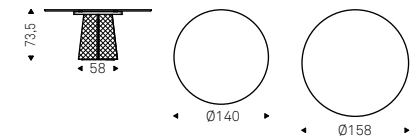

Table with base in mirrored and quilted fumé or bronze curved glass.

Top in ceramic Marmi Alabastro, Supreme, matt Golden Calacatta, glossy Golden Calacatta, matt Portoro, glossy Portoro, glossy Sahara Noir, Makalu, Breccia, Arenal, Corcovado, Kaindy, matt Borghini Calacatta or glossy Borghini Calacatta.

Table base en verre miroité courbé fumé ou bronze et matelassé.

Plateau en céramique Marmi dans les couleurs Alabastro, Supreme, Golden Calacatta opaque, Golden Calacatta brillant, Portoro opaque, Portoro brillant, Sahara Noir brillant, Makalu, Breccia, Arenal, Corcovado, Kaindy, Borghini Calacatta opaque ou Borghini Calacatta brillant.

Mesa con base en cristal curvado reflejado couture fumé o bronce.

Sobre en cerámica Marmi colores Alabastro, Supreme, Golden Calacatta mate, Golden Calacatta brillo, Portoro mate, Portoro brillo, Sahara Noir brillo, Makalu, Breccia, Arenal, Corcovado, Kaindy, Borghini Calacatta mate o Borghini Calacatta brillo.

Esstisch mit Basis aus gebogenem und verspiegeltem bronze oder fumé Glas mit Stepp-Optik.

Platte in Keramik Marmi in den Farben Alabastro, Supreme, matt Golden Calacatta, glänzend Golden Calacatta, matt Portoro, glänzend Portoro, glänzend Sahara Noir, Makalu, Breccia, Arenal, Corcovado, Kaindy, matt Borghini Calacatta oder glänzend Borghini Calacatta.