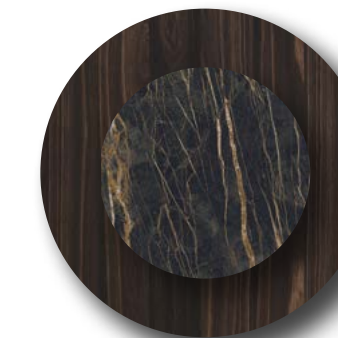

Atrium Ker-Wood Round

Lorenzo Remedi & P. Cattelan | 2022