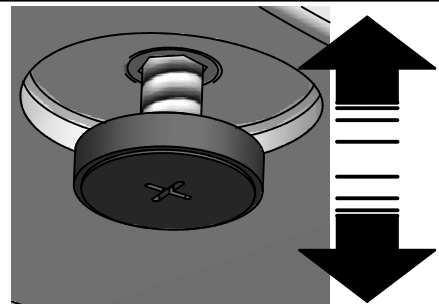

01

N°4 rondelle 8x24 ZB

N°4 TBCE 8x20 ZB

chiave da 5

02

N°4 TBCE 5x10 ZB

N°4 rondelle
5x15 ZB

chiave da 3

01 POSIZIONAMENTO CALAMITE ADESIVE
POSITIONING ADHESIVE MAGNETS

02

Le calamite si utilizzano per mantenere **fermo il pad e facilitarne la planarita'**.

The magnets are used to keep firm the pad on the desk and facilitate flatness.