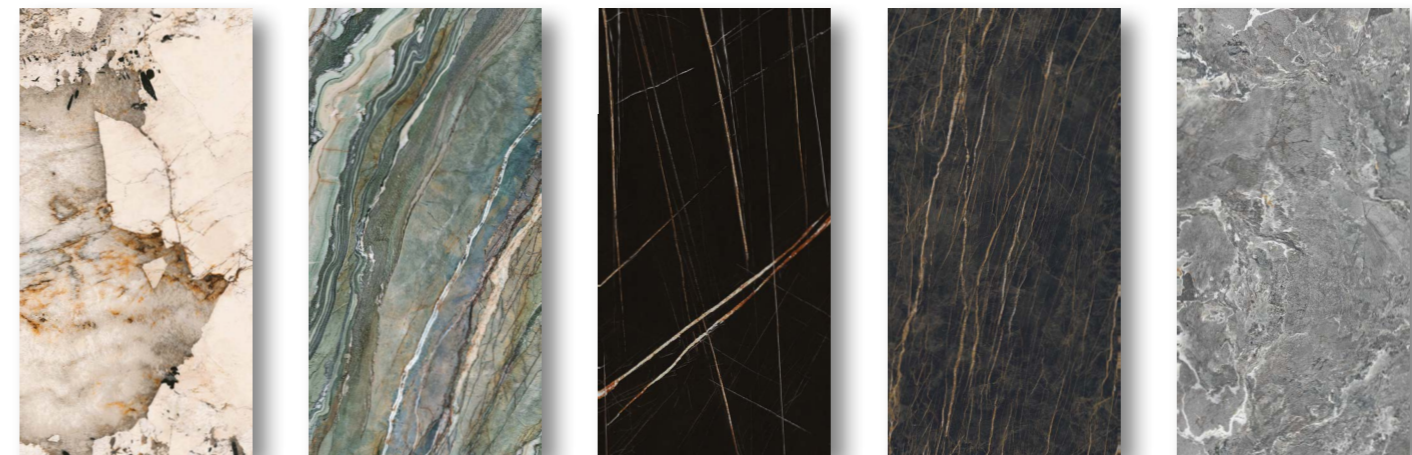

Boulevard Keramik Drive

Extension in lacquered embossed MDF matching the base.

Table avec base en aluminium gaufré titan, bronze ou pearl.

Plateau en céramique Marmi dans les couleurs Alabastro, Supreme, Golden Calacatta opaque, Golden Calacatta brillant, Portoro opaque, Portoro brillant, Sahara Noir brillant, Makalu, Breccia, Arenal, Corcovado, Kaindy, Borghini Calacatta opaque ou Borghini Calacatta brillant.

Boulevard Keramik Drive

Rallonge en MDF laqué gaufré assortie à la base.

Mesa con base en aluminio barnizado gofrado titanio, bronce o pearl.

Sobre en cerámica Marmi colores Alabastro, Supreme, Golden Calacatta mate, Golden Calacatta brillo, Portoro mate, Portoro brillo, Sahara Noir brillo, Makalu, Breccia, Arenal, Corcovado, Kaindy, Borghini Calacatta mate o Borghini Calacatta brillo.

Boulevard Keramik Drive

Extensión en MDF barnizado gofrado a juego con la base.

Esstisch mit Basis in Aluminium lackiert titan bronze o pearl.

Platte in Keramik Marmi in den Farben Alabastro, Supreme, matt Golden Calacatta, glänzend Golden Calacatta, matt Portoro, glänzend Portoro, glänzend Sahara Noir, Makalu, Breccia, Arenal, Corcovado, Kaindy, matt Borghini Calacatta oder glänzend Borghini Calacatta.

Boulevard Keramik Drive

Verlängerung aus MDF lackiert gaufriert mit Basis gleichfarbig.

Boulevard Keramik & Keramik Drive

Archirivolto | 2022