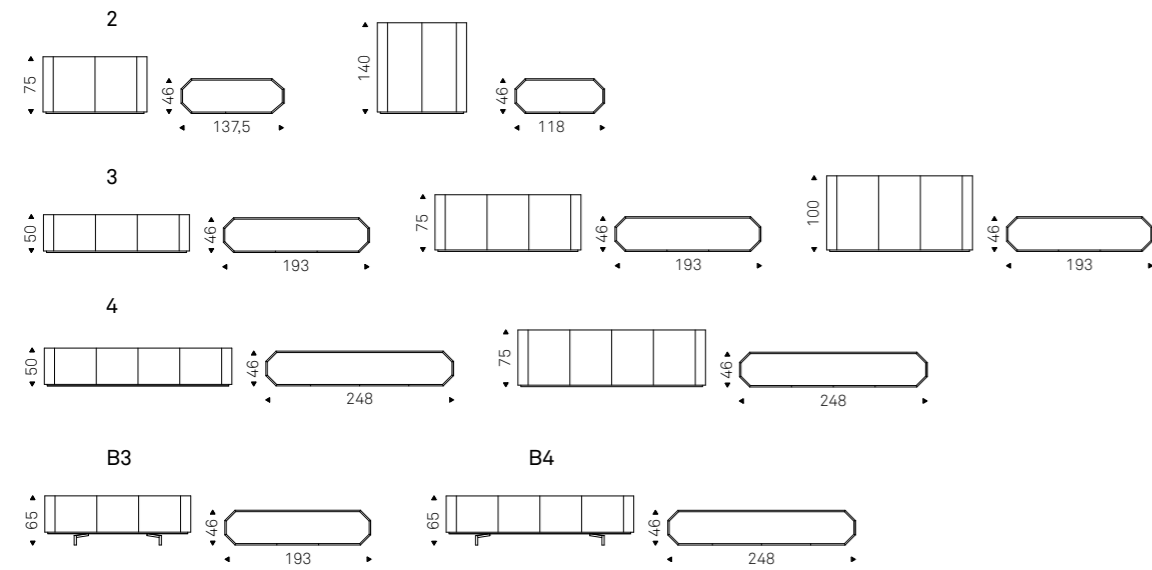

Chelsea

Alessio Bassan | 2010

Madia contenitore in legno laccato bianco opaco o titanio. Top in cristallo extrachiaro verniciato bianco o specchiato bronzo. Ripiani interni in cristallo trasparente.

Versioni B con base in acciaio cromato o verniciato graphite o bianco opaco.

Sideboard in matt white lacquered or titanium wood. Top in extra clear white or bronze mirrored glass. Internal clear glass shelves.

B version with chrome steel base or matt graphite or white varnished.