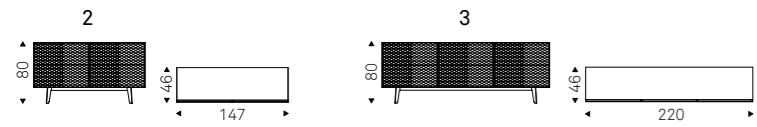

Absolut

Paolo Cattelan | 2017

Madia contenitore a due o tre ante in legno goffrato graphite, bianco, nero o in legno laccato titanio. Base in acciaio goffrato in tinta o goffrato titanio. Ante rivestite in ecopelle o pelle trapuntata nei colori come da campionario con profili in alluminio verniciato titanio goffrato. Ripiani interni in cristallo trasparente. Optional: cassetto interno posizionabile su ognuna delle ante. Optional: top in cristallo extrachiaro acidato verniciato bianco, graphite o nero o in cristallo specchiato bronzo.

Sideboard 2 or 3 doors in lacquered graphite, white, black embossed wood or lacquered titanium wood. Embossed steel base in the same color or lacquered titanium. Doors covered and quilted in synthetic leather or soft leather as per sample card with embossed titanium aluminum profiles. Internal clear glass shelves. Optional: internal drawer in each door. Optional: top in extra clear frosted glass painted white, graphite or black or bronze mirrored glass.